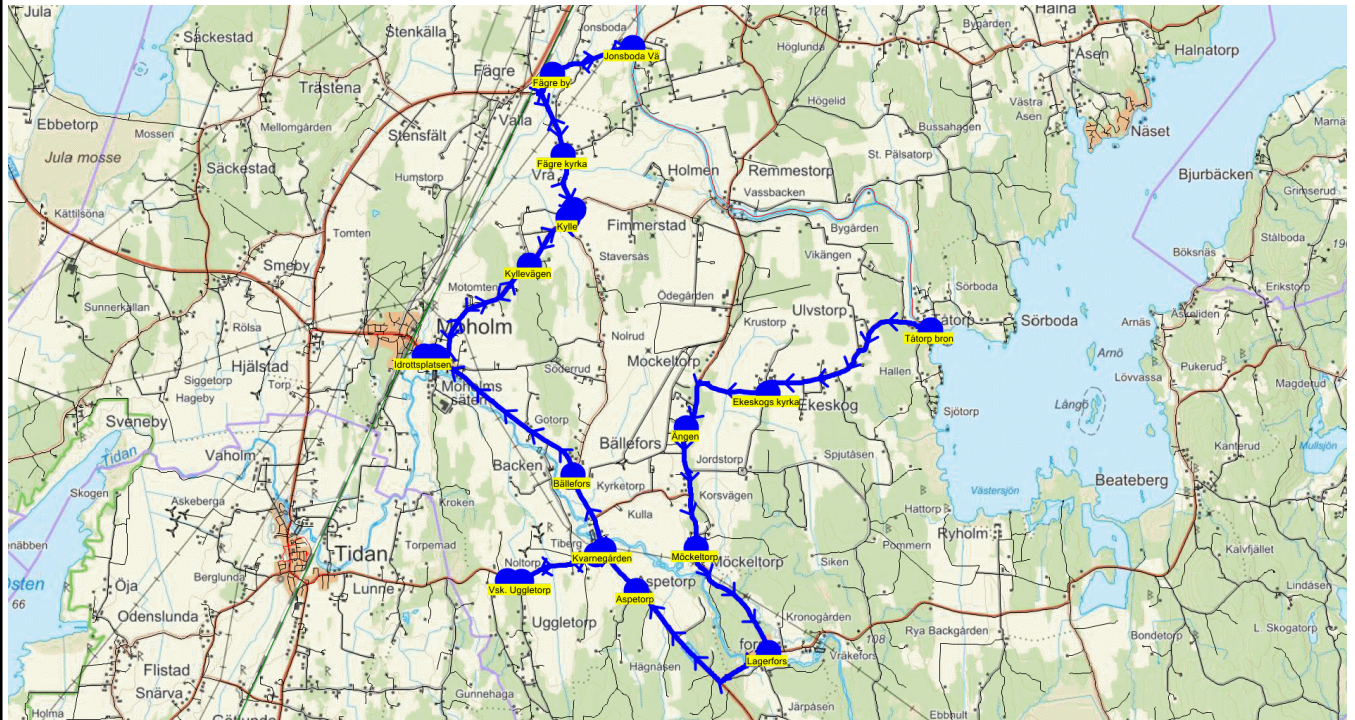

SKJUTS+ för Töreboda
2023-08-15 11:02:07Entreprenör Leif-Akes Buss AB
Fordon 100 Buss 1

Läsår 23/24

Turnr	Start kl	Slut kl	Linjesträckning			
101	6.42	7.34	Tåtorp bron - Ekeskogs kyrka - Ången - Möckeltorp - Lagerfors - Aspetorp - Kvarnegården - Tiberg - Vsk. Uggletorp - VSK Skäggebolet - Bällefors - Idrottsplatsen - Moholms skola - Kylevågen - Kyle - Vägskälet Fågre - Fågre kyrka - Fågre by - Jonsboda Vå - Moholms skola MÅNDAGAR - FREDAGAR			
PunktNr	Hållplats	Km-Ack	Tid	På	Av	Byte
227	Tåtorp bron	0	6.42	2		
172	Ekeskogs kyrka	3.43	6.46	2		
171	Ången	5.44	6.49	2		
32180	Möckeltorp	7.54	6.52	1		
32176	Lagerfors	9.84	6.54	2		
32177	Aspetorp	13.06	6.58			
32178	Kvarnegården	13.96	6.59	3		
167	Tiberg	14.55	7.01	3		
166	Vsk. Uggletorp	16.03	7.03	1		
231	VSK Skäggebolet	16.28	7.03	4		
32179	Bällefors	19.61	7.07	2		
32184	Idrottsplatsen	22.91	7.10		22	
32209	Moholms skola	23.11	7.11			
32112	Kylevågen	25.68	7.15	1		
32154	Kyle	26.81	7.17	1		
212	Vägskälet Fågre	27	7.17			
32153	Fågre kyrka	28.02	7.19	5		
158	Fågre by	29.61	7.23	4		
193	Jonsboda Vå	31.07	7.25	1		
500	Moholms skola	38.9	7.34		12	