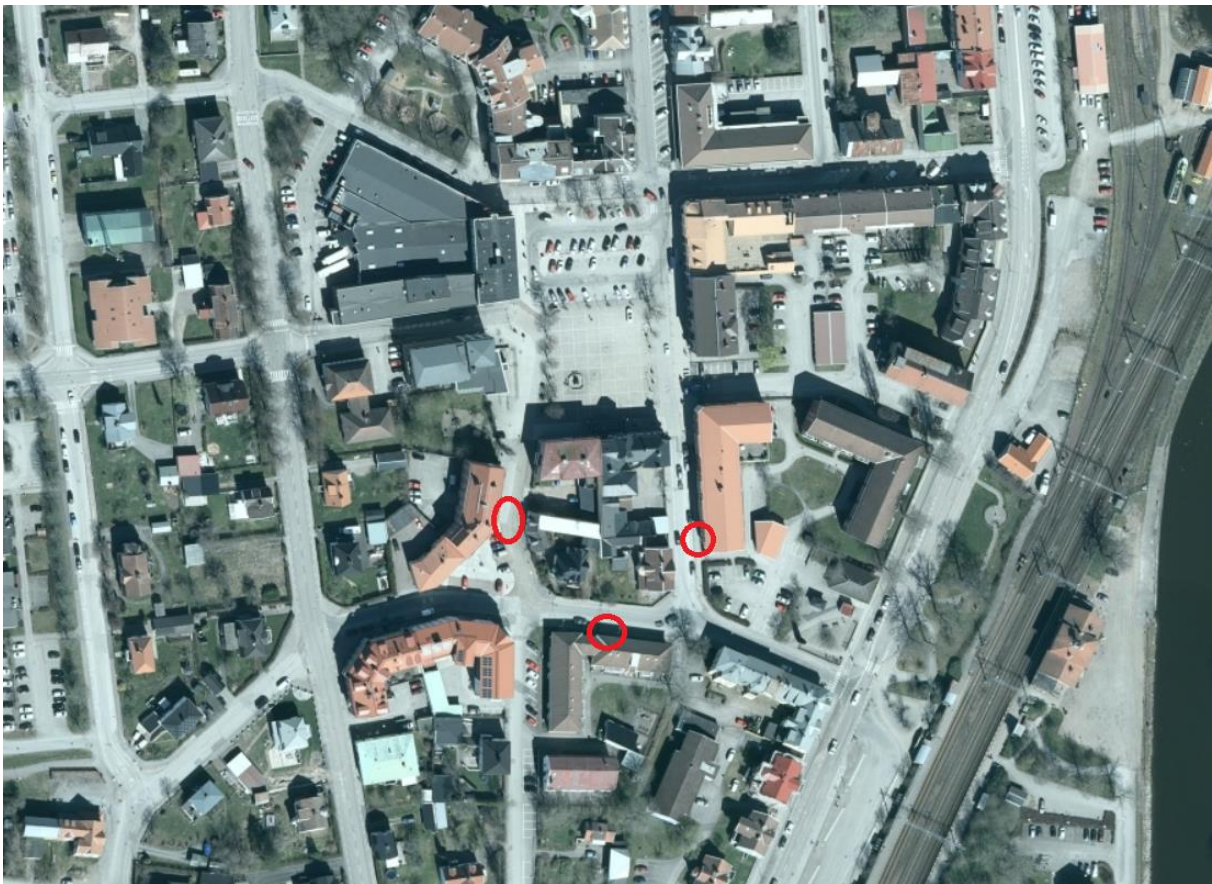

Objekt: Skolgatan, Östra Torggatan, Drottninggatan Töreboda

Plats Totalt användes tre stycken SDR-4:or under mätperioden. De var placerade cirka 30 meter norr om Skolgatan på Drottninggatan, cirka 30 meter norr om Skolgatan på Östra Torggatan och mittemellan Drottninggatan och Östra Torggatan på Skolgatan

GPS koordinat 6507682, 449303 Drottninggatan, 6507641, 449346 Skolgatan 6507676, 449376 Östra Torggatan 90SWEREF99 TM

Hastighetsbegränsningen är 50km/h

Mätperiod: 20/8 – 27/8 2020

Mätinstrument. SDR-4

Drottninggatan

Sydligriktning: 742

Nordligriktning: 478

Totalt: 1220

ÅDT: 182

07:00 -17:00

Sydligriktning: 522

Nordligriktning: 207

Totalt: 729