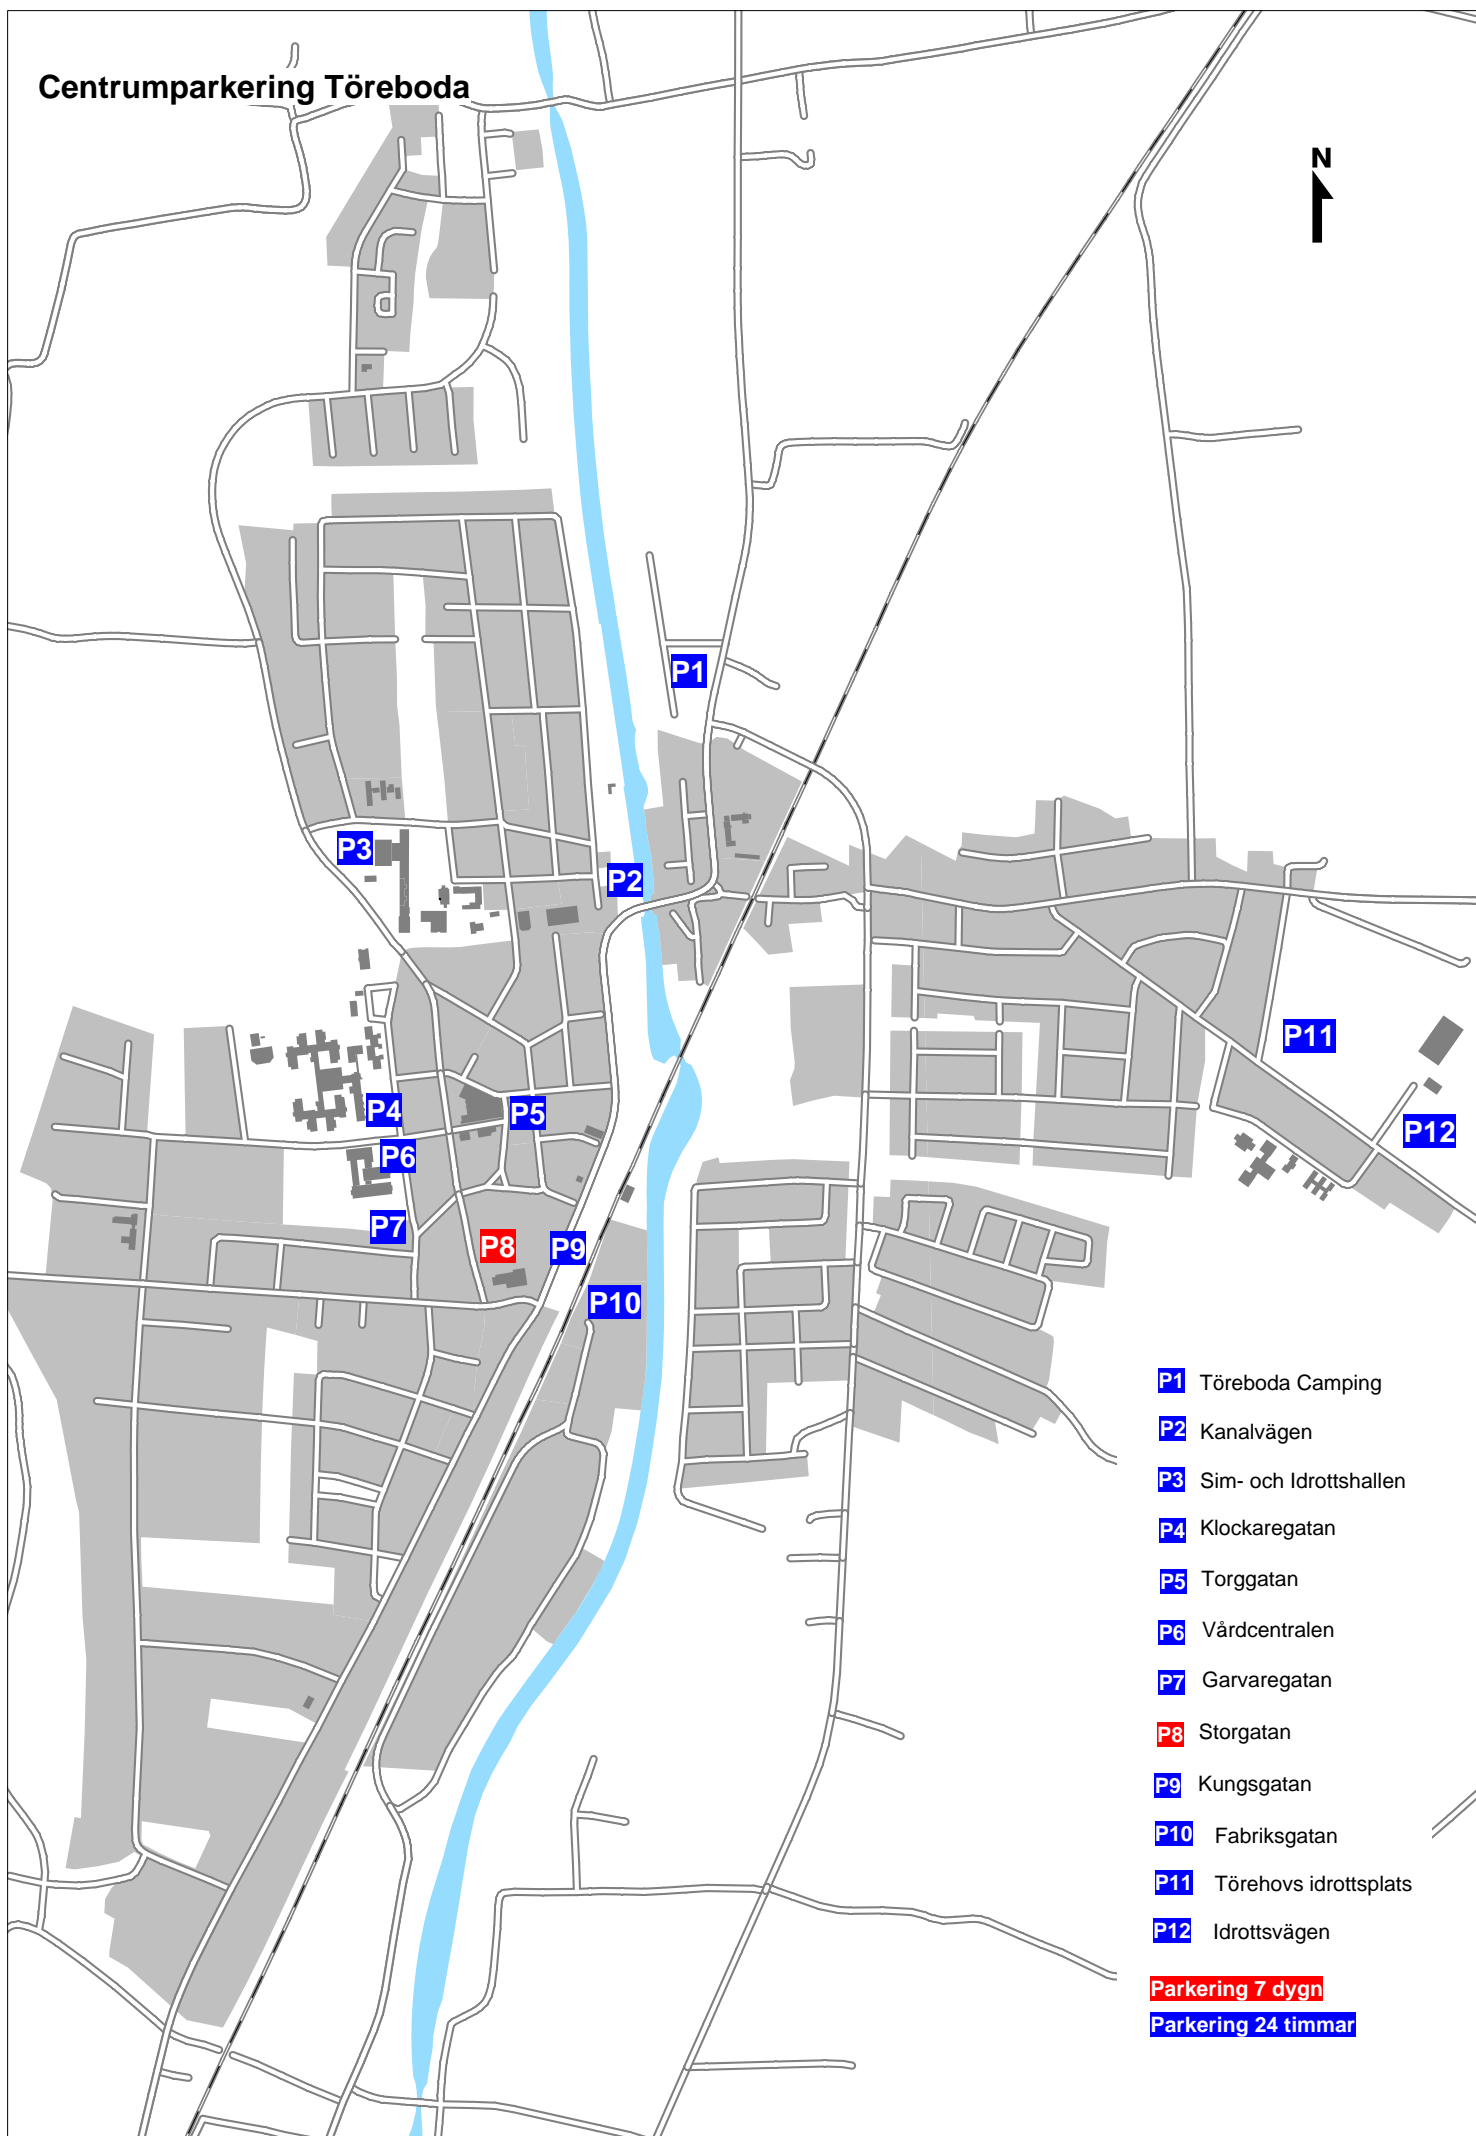

Centrumparkering Töreboda

- P1** Töreboda Camping
 - P2** Kanalvägen
 - P3** Sim- och Idrottshallen
 - P4** Klockaregatan
 - P5** Torggatan
 - P6** Vårdcentralen
 - P7** Garvaregatan
 - P8** Storgatan
 - P9** Kungsgatan
 - P10** Fabrikgatan
 - P11** Törehovs idrottsplats
 - P12** Idrottsvägen
- Parkering 7 dygn**
- Parkering 24 timmar**